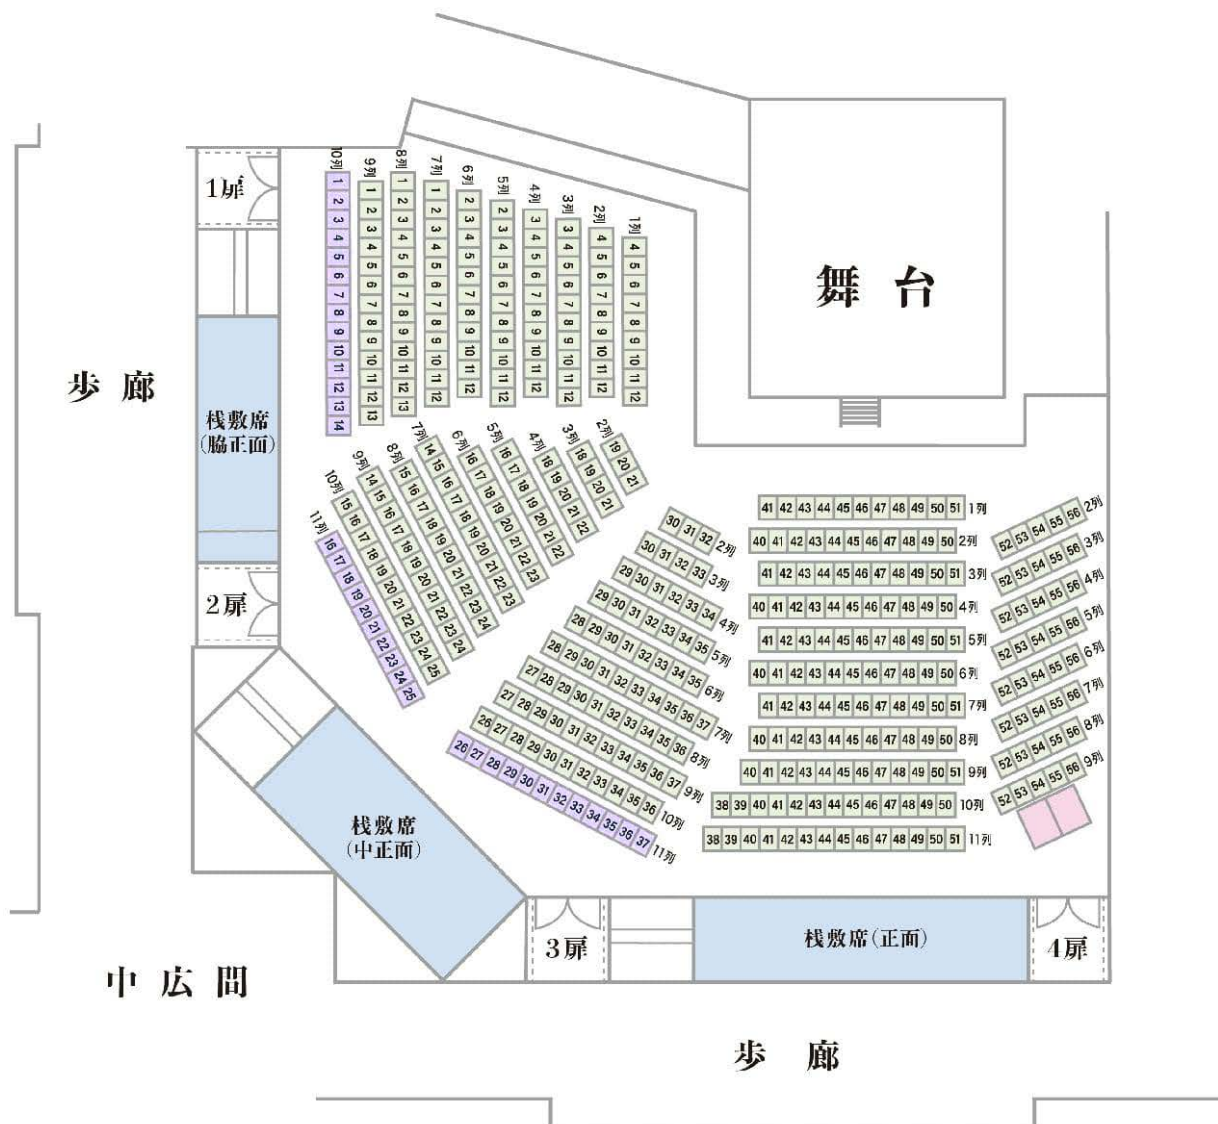

能楽堂 座席表

- S 席
- A 席