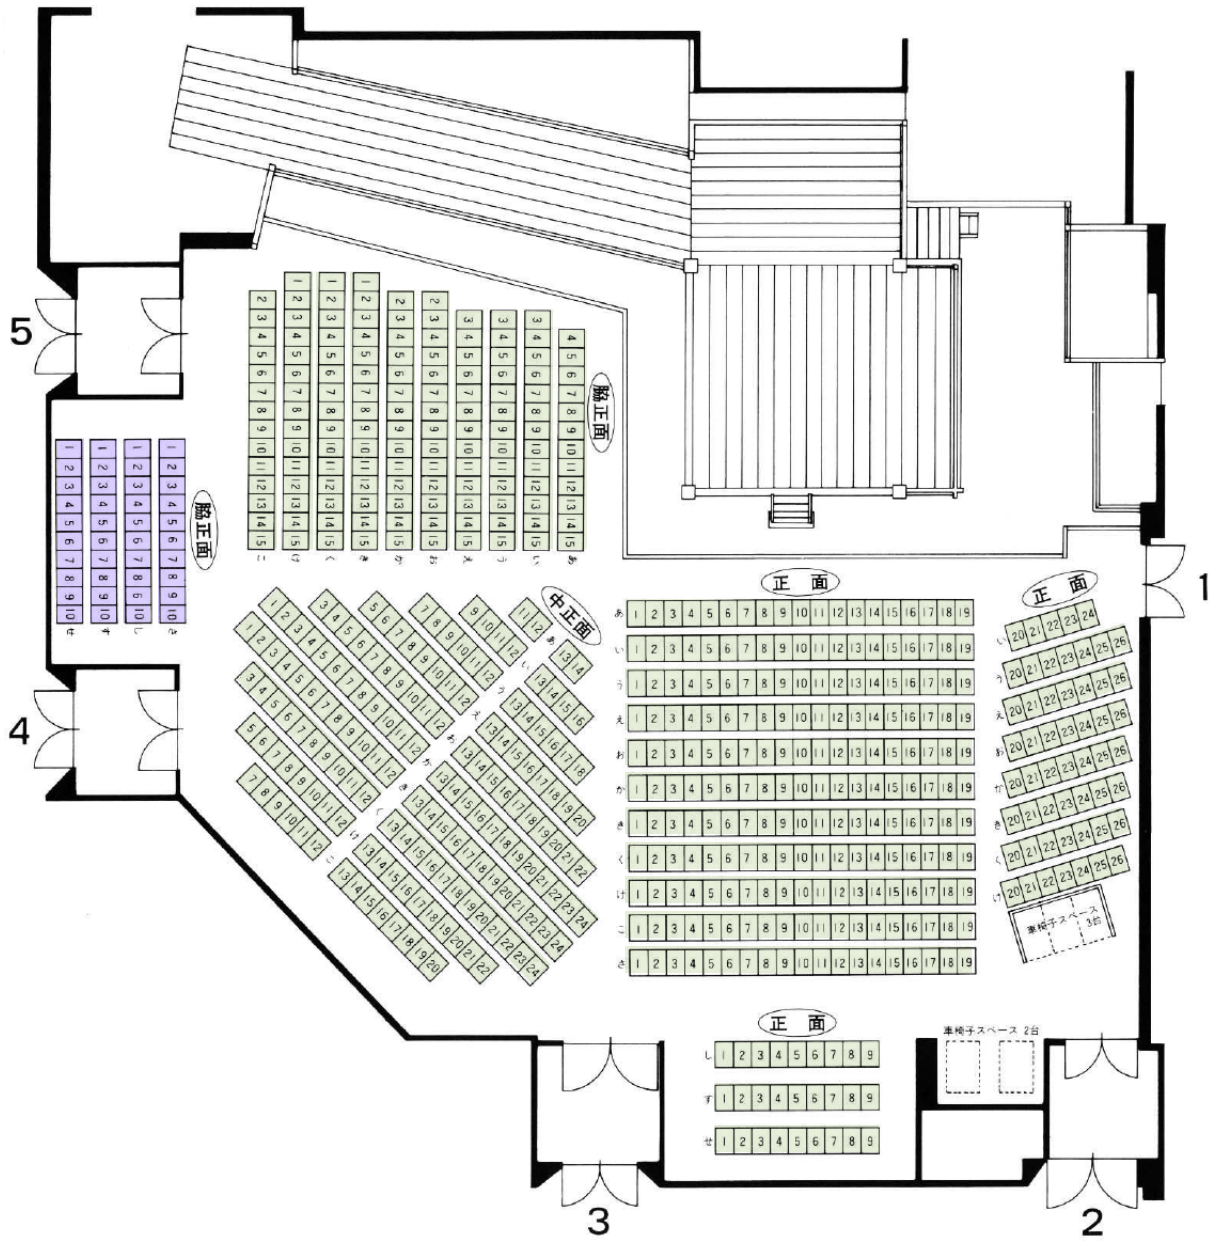

能楽堂 座席表

S席

A席