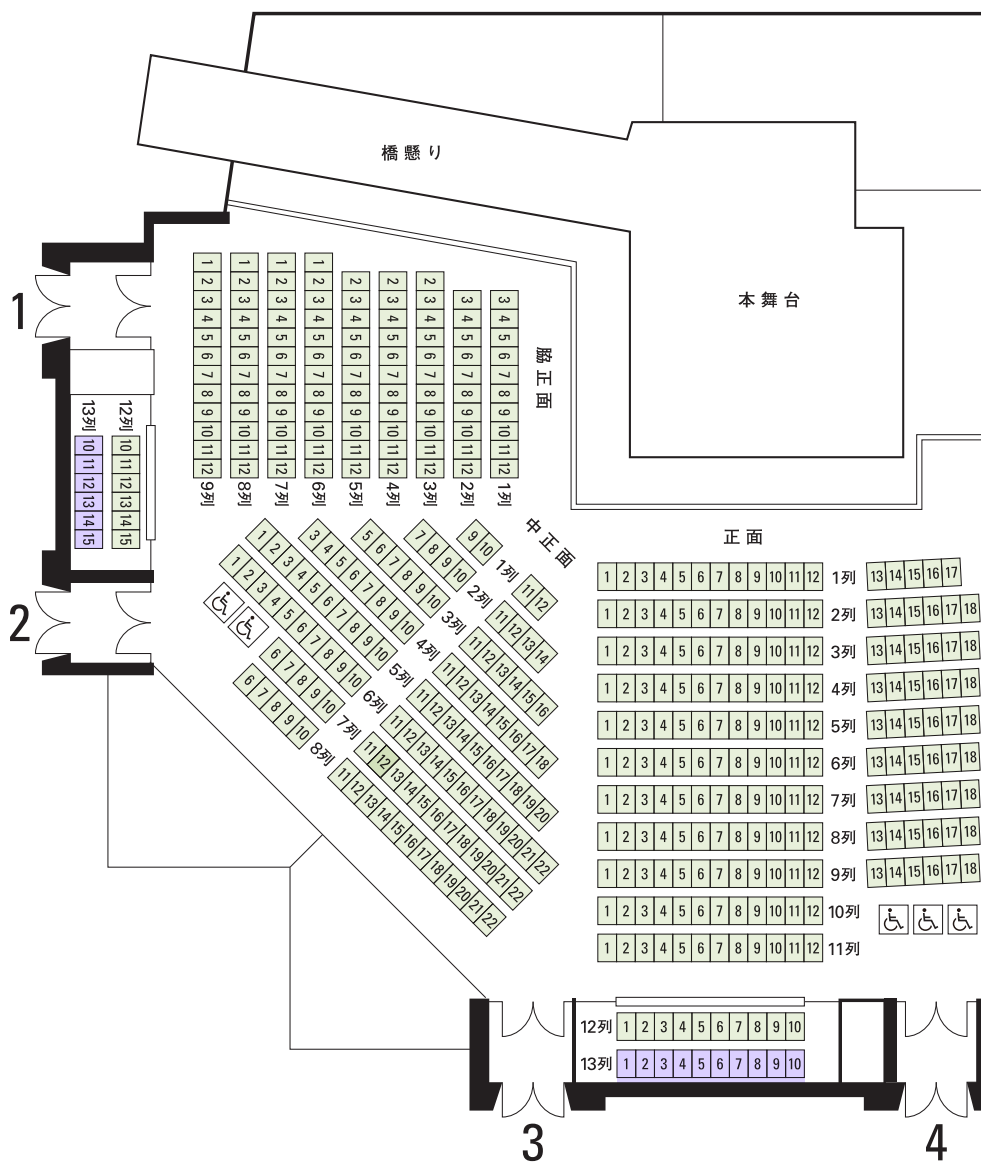

能楽堂 座席表

1F

S席

A席