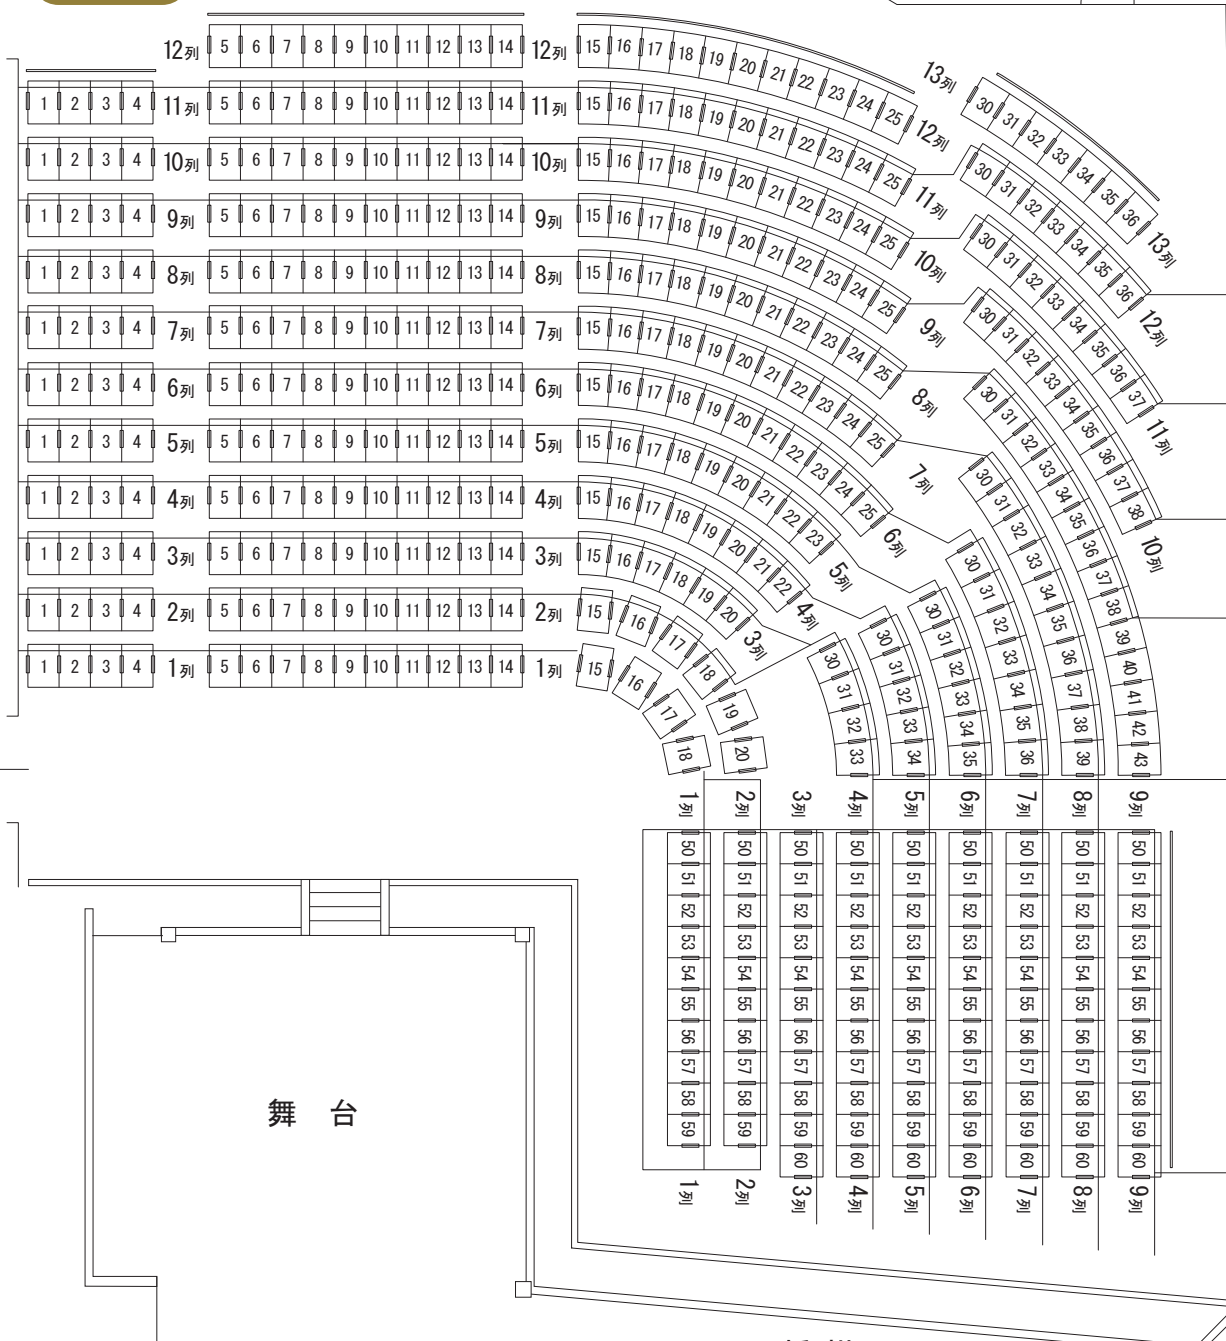

正面席

中正面席

脇正面席

舞台

橋掛り

座席表

総席数：448席